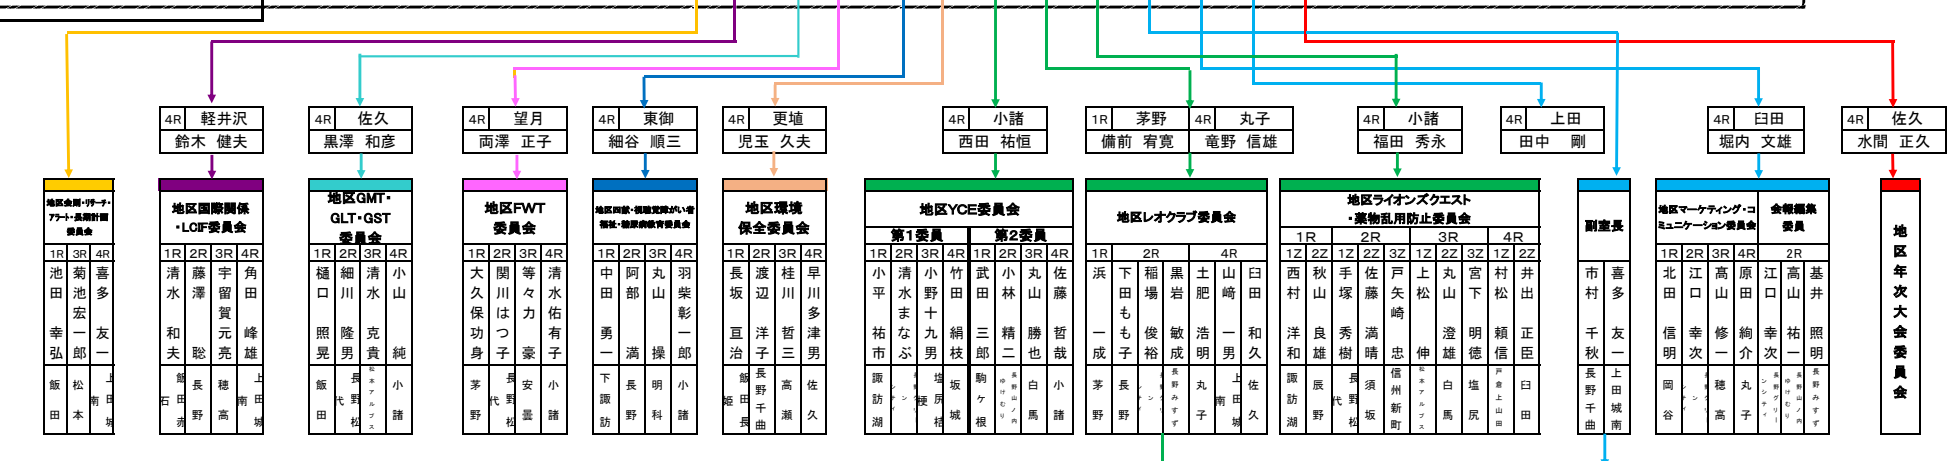

副幹事・副会計

地区副幹事	地区副会計	地区副幹事	地区副会計	地区副幹事	地区副会計	地区副幹事	地区副会計
宮下 満栄	市村 千秋	遠藤 紀夫	有賀 良和	中島しず枝	北澤 泰夫	野村 文孝	長橋 俊哉
長野みすず	長野千曲	長野みすず	長野中央	長野中央	信州新町	長野白樺	長野緑ノ井

地区年次大会委員

地区年次大会委員	地区年次大会委員	地区年次大会委員	地区年次大会委員	地区年次大会委員	地区年次大会委員	地区年次大会委員	地区年次大会委員
西宮登喜男	五明 久昇	酒井 志郎	田中 博明	岡宮 清吉	金澤 正明	福田 正利	真島 秀男
長野	長野グリーンシヤ	須坂	長野中央	長野白樺	長野みすず	長野りんどう	長野みすず

地区会計監査委員

地区会計監査委員	地区会計監査委員
有賀 正	小林 伸
松本	飯田

1R

諏訪湖 (諏訪和支部)	飯田	長野
岡谷	駒ヶ根	飯田赤石
茅野	下諏訪	

4C1B 6C

2R

長野	須坂	長野中央	長野みすず
長野松代	中野(内野)	長野徳ノ井	長野りんどう
長野千曲	長野山ノ内(中野)	長野白樺	信州新町

4C 4C 6C